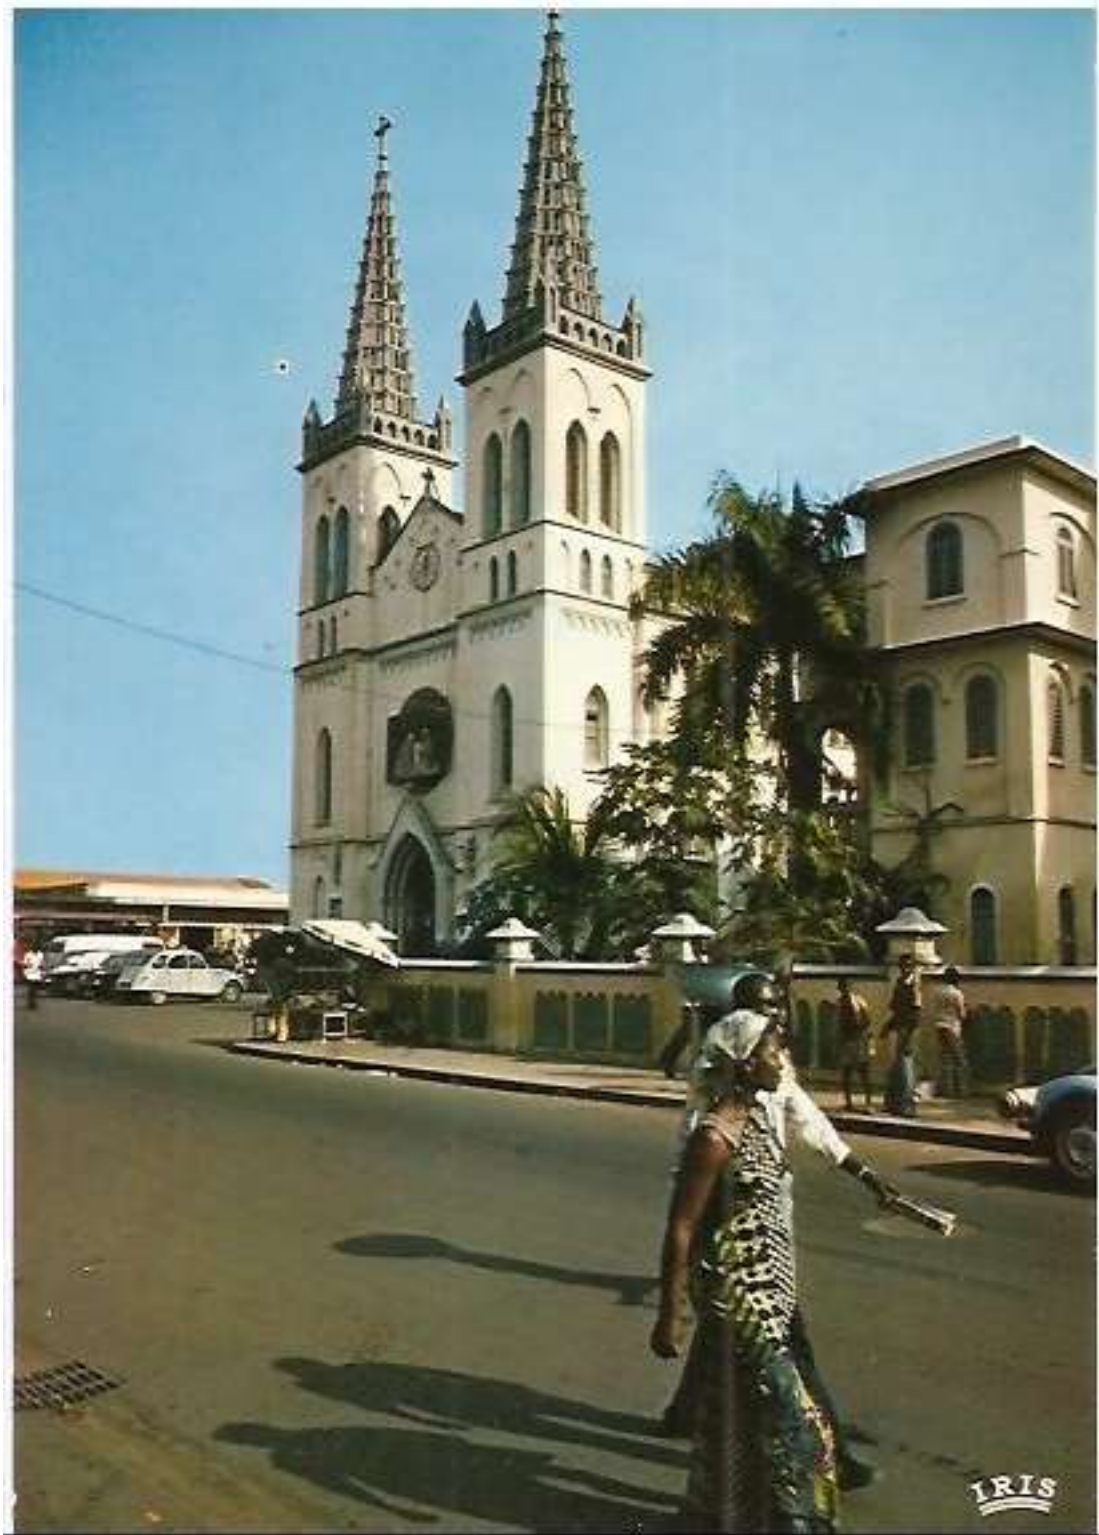

TOGO — FABRICATION DU VIN DE MAÏS

CLACHE-LUENGO

COLONIES FRANÇAISES **LE TOGO**